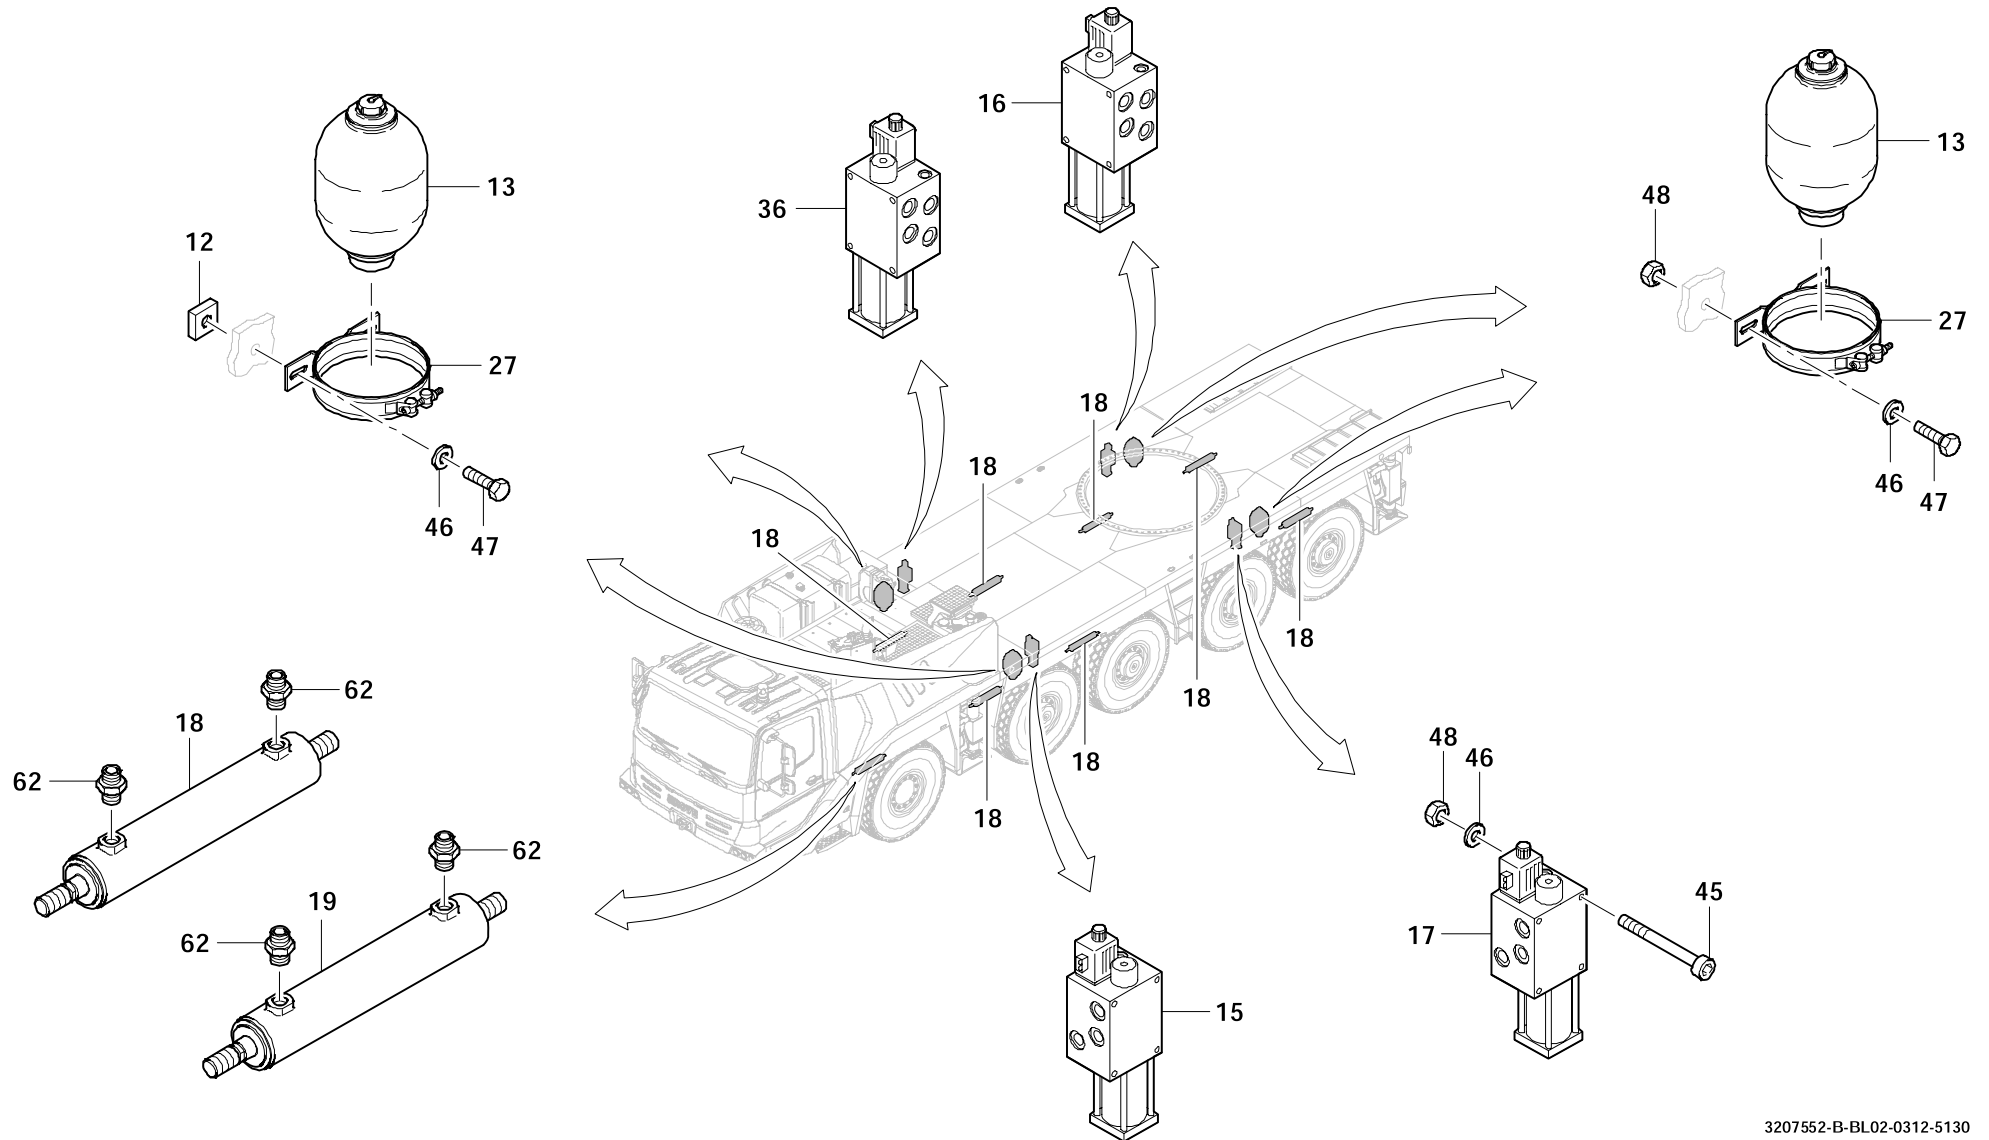

HYDR.-ANLAGE FAHRGESTELL  
HYDR. PLANT CHASSIS

BILDТАFЕL  
PICTORIAL DISPLAY

03.12

3207552-ETL B

1/5

GMK 5110  
BE 505  
G 781

**GROVE**

HYDR.-ANLAGE FAHRGESTELL  
HYDR. PLANT CHASSIS

BILDTAFEL  
PICTORIAL DISPLAY

03.12

3207552-ETL B

2/5

GMK 5110  
BE 505  
G 781

**GROVE**

HYDR.-ANLAGE FAHRGESTELL  
HYDR. PLANT CHASSIS

BILDTADEL  
PICTORIAL DISPLAY

03.12

3207552-ETL B

4/5

GMK 5110  
BE 505  
G 781

**GROVE**

HYDR.-ANLAGE FAHRGESTELL  
 HYDR. PLANT CHASSIS

BILDТАФЕЛ  
 PICTORIAL DISPLAY

03.12

**3207552-ETL B**

5/5

**GMK 5110**  
**BE 505**  
**G 781**