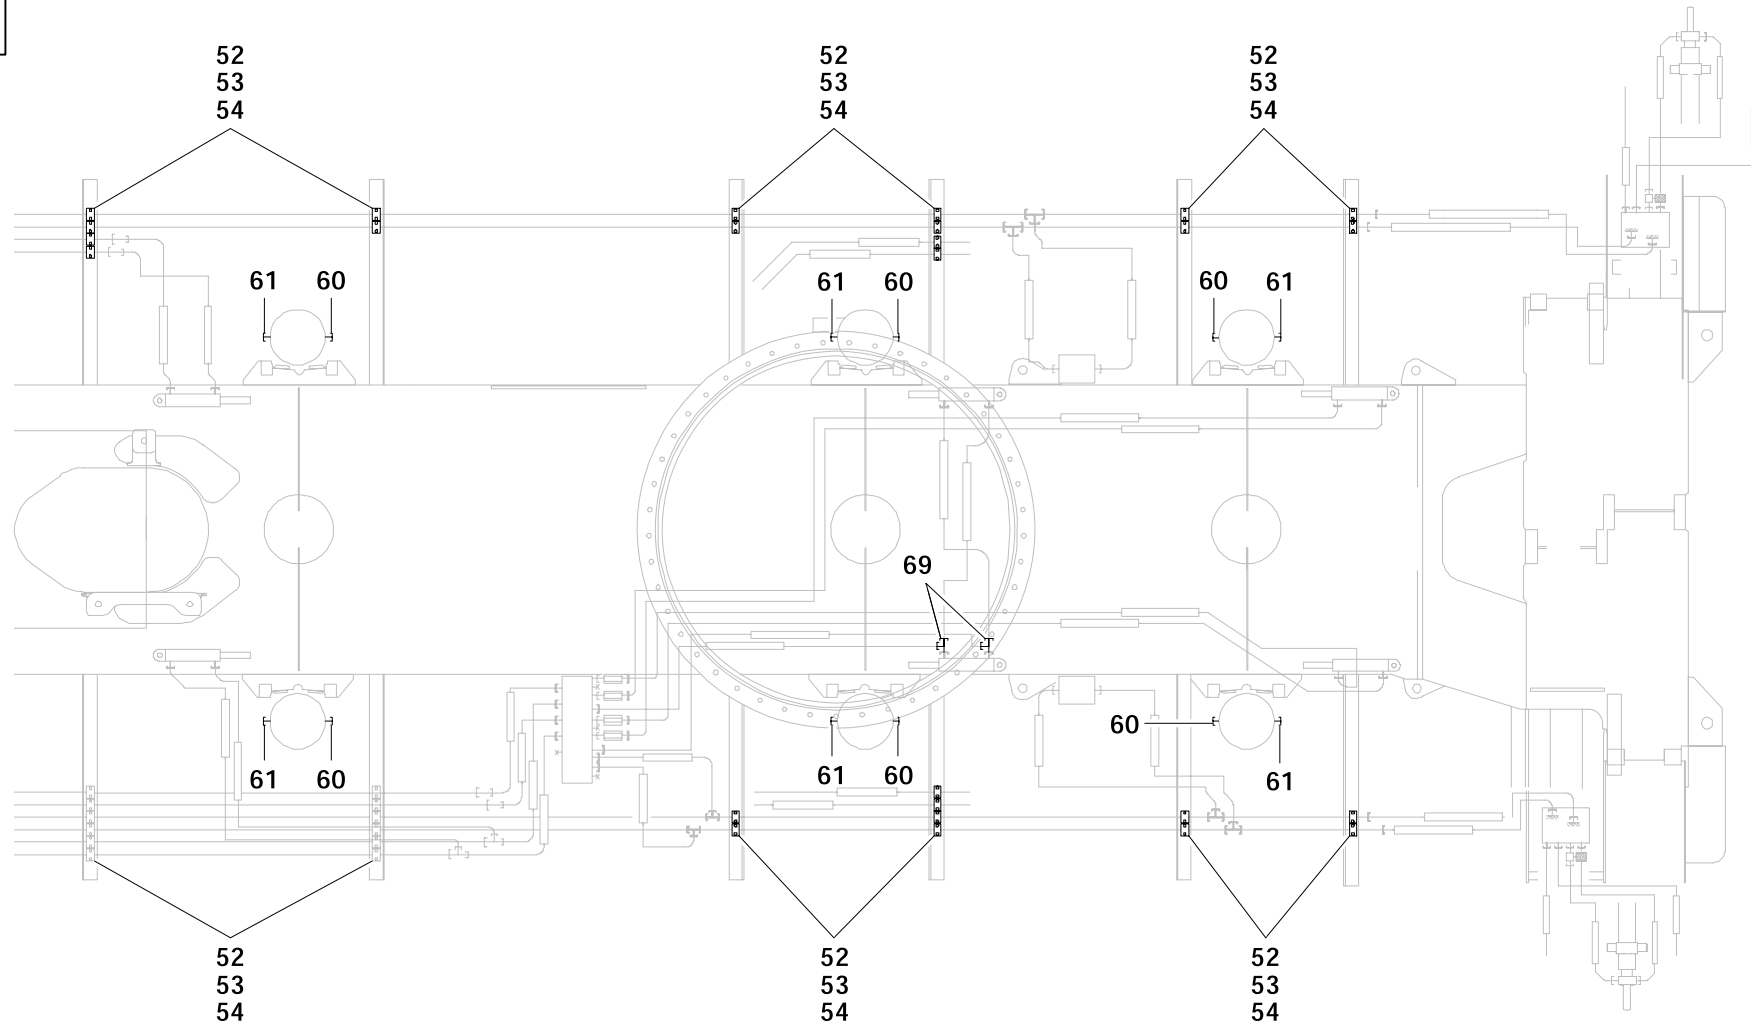

HYDR.-ANLAGE FAHRGESTELL  
HYDR. PLANT CHASSIS

BILDТАFЕL  
PICTORIAL DISPLAY

03.12

3207552-ETL B

1/5

GMK 5110  
BE 505  
G 781

**GROVE**

HYDR.-ANLAGE FAHRGESTELL  
HYDR. PLANT CHASSIS

BILDTAFEL  
PICTORIAL DISPLAY

03.12

3207552-ETL B

2/5

GMK 5110  
BE 505  
G 781

**GROVE**

HYDR.-ANLAGE FAHRGESTELL  
HYDR. PLANT CHASSIS

BILDTADEL  
PICTORIAL DISPLAY

03.12

3207552-ETL B

4/5

GMK 5110  
BE 505  
G 781

**GROVE**

HYDR.-ANLAGE FAHRGESTELL  
 HYDR. PLANT CHASSIS

BILDТАФЕЛ  
 PICTORIAL DISPLAY

03.12

**3207552-ETL B**

5/5

**GMK 5110**  
**BE 505**  
**G 781**