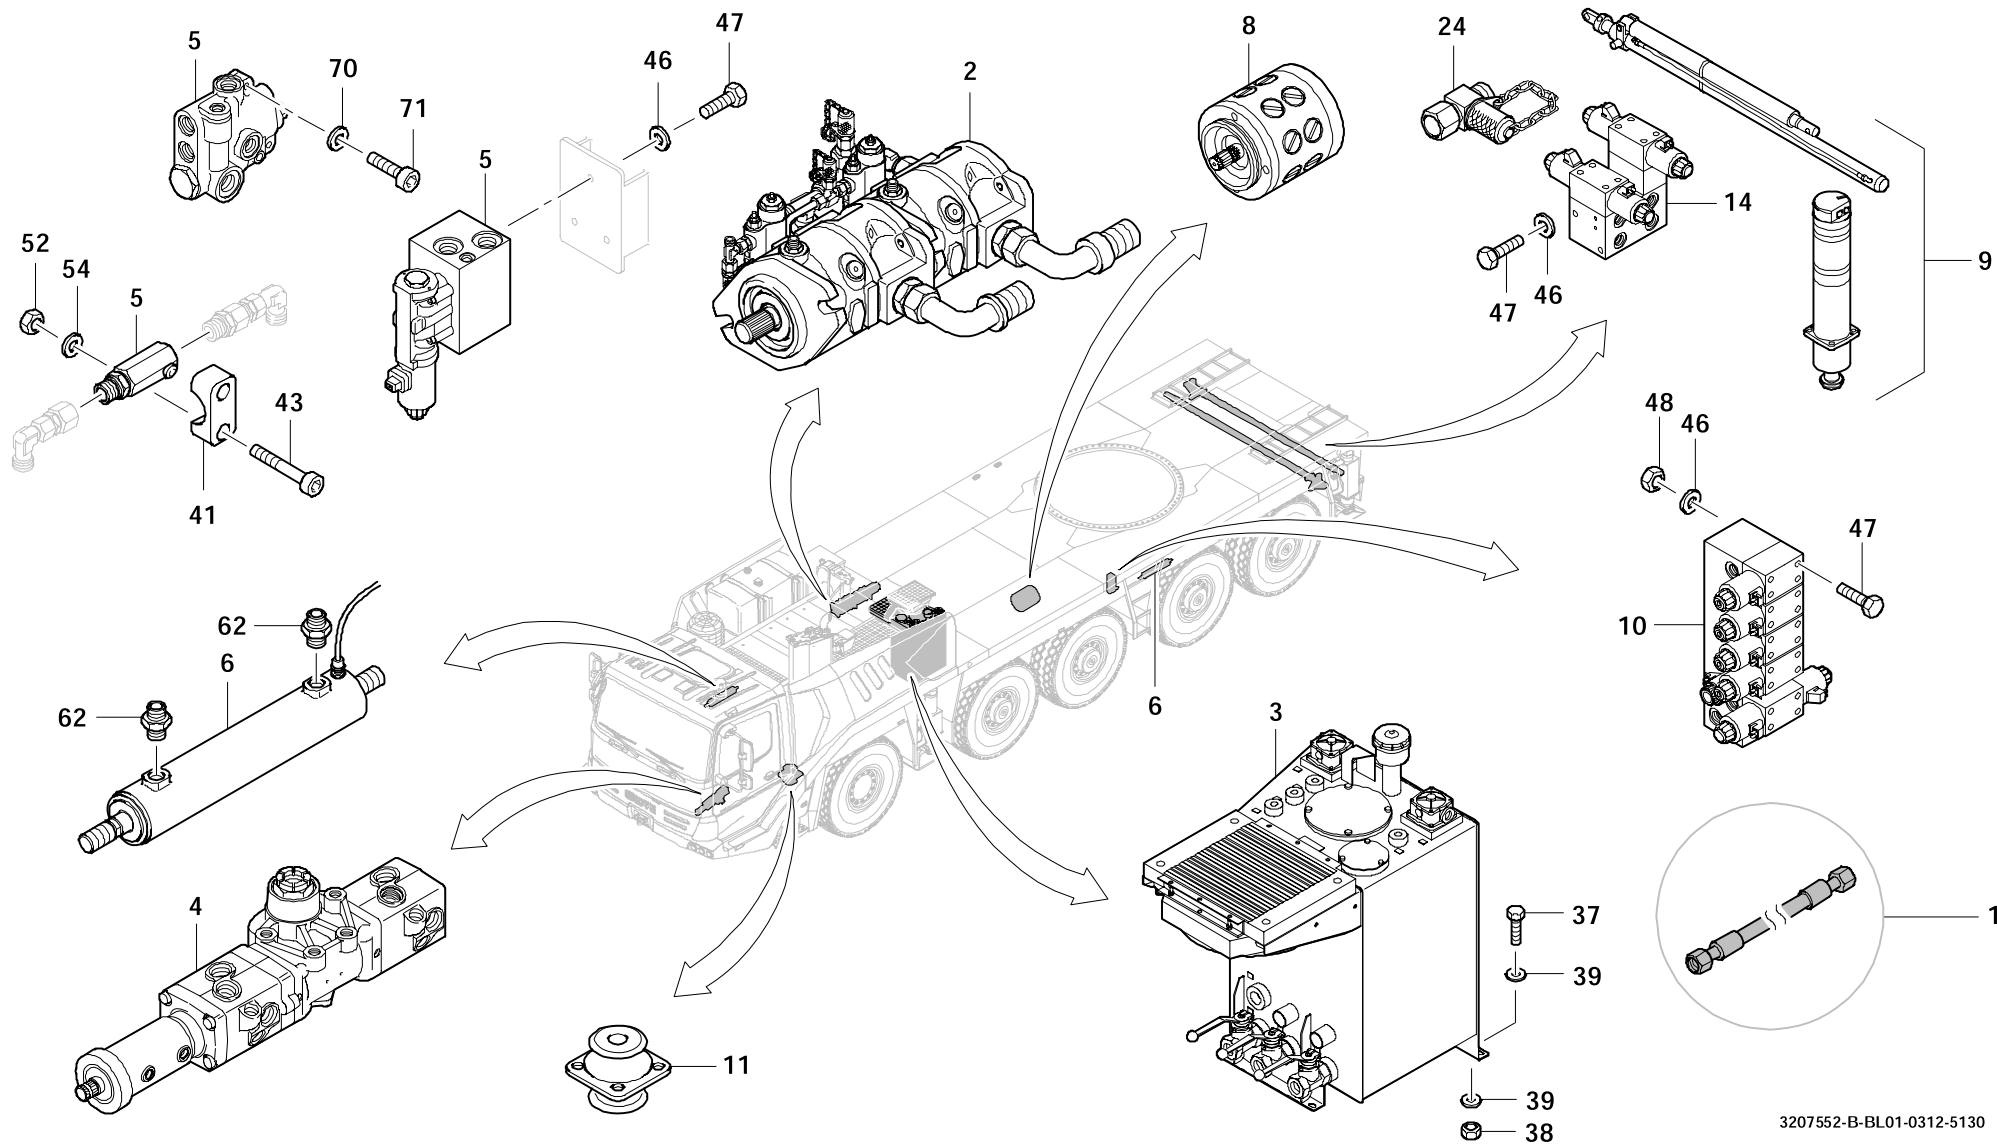

HYDR.-ANLAGE FAHRGESTELL  
HYDR. PLANT CHASSIS

BILDТАFЕL  
PICTORIAL DISPLAY

03.12

3207552-ETL B

1/5

GMK 5110  
BE 505  
G 781

**GROVE**

HYDR.-ANLAGE FAHRGESTELL  
HYDR. PLANT CHASSIS

BILDTAFEL  
PICTORIAL DISPLAY

03.12

3207552-ETL B

2/5

GMK 5110  
BE 505  
G 781

**GROVE**

HYDR.-ANLAGE FAHRGESTELL  
HYDR. PLANT CHASSIS

BILDTADEL  
PICTORIAL DISPLAY

03.12

3207552-ETL B

4/5

GMK 5110  
BE 505  
G 781

**GROVE**

HYDR.-ANLAGE FAHRGESTELL  
 HYDR. PLANT CHASSIS

BILDТАФЕЛ  
 PICTORIAL DISPLAY

03.12

**3207552-ETL B**

5/5

**GMK 5110**  
**BE 505**  
**G 781**